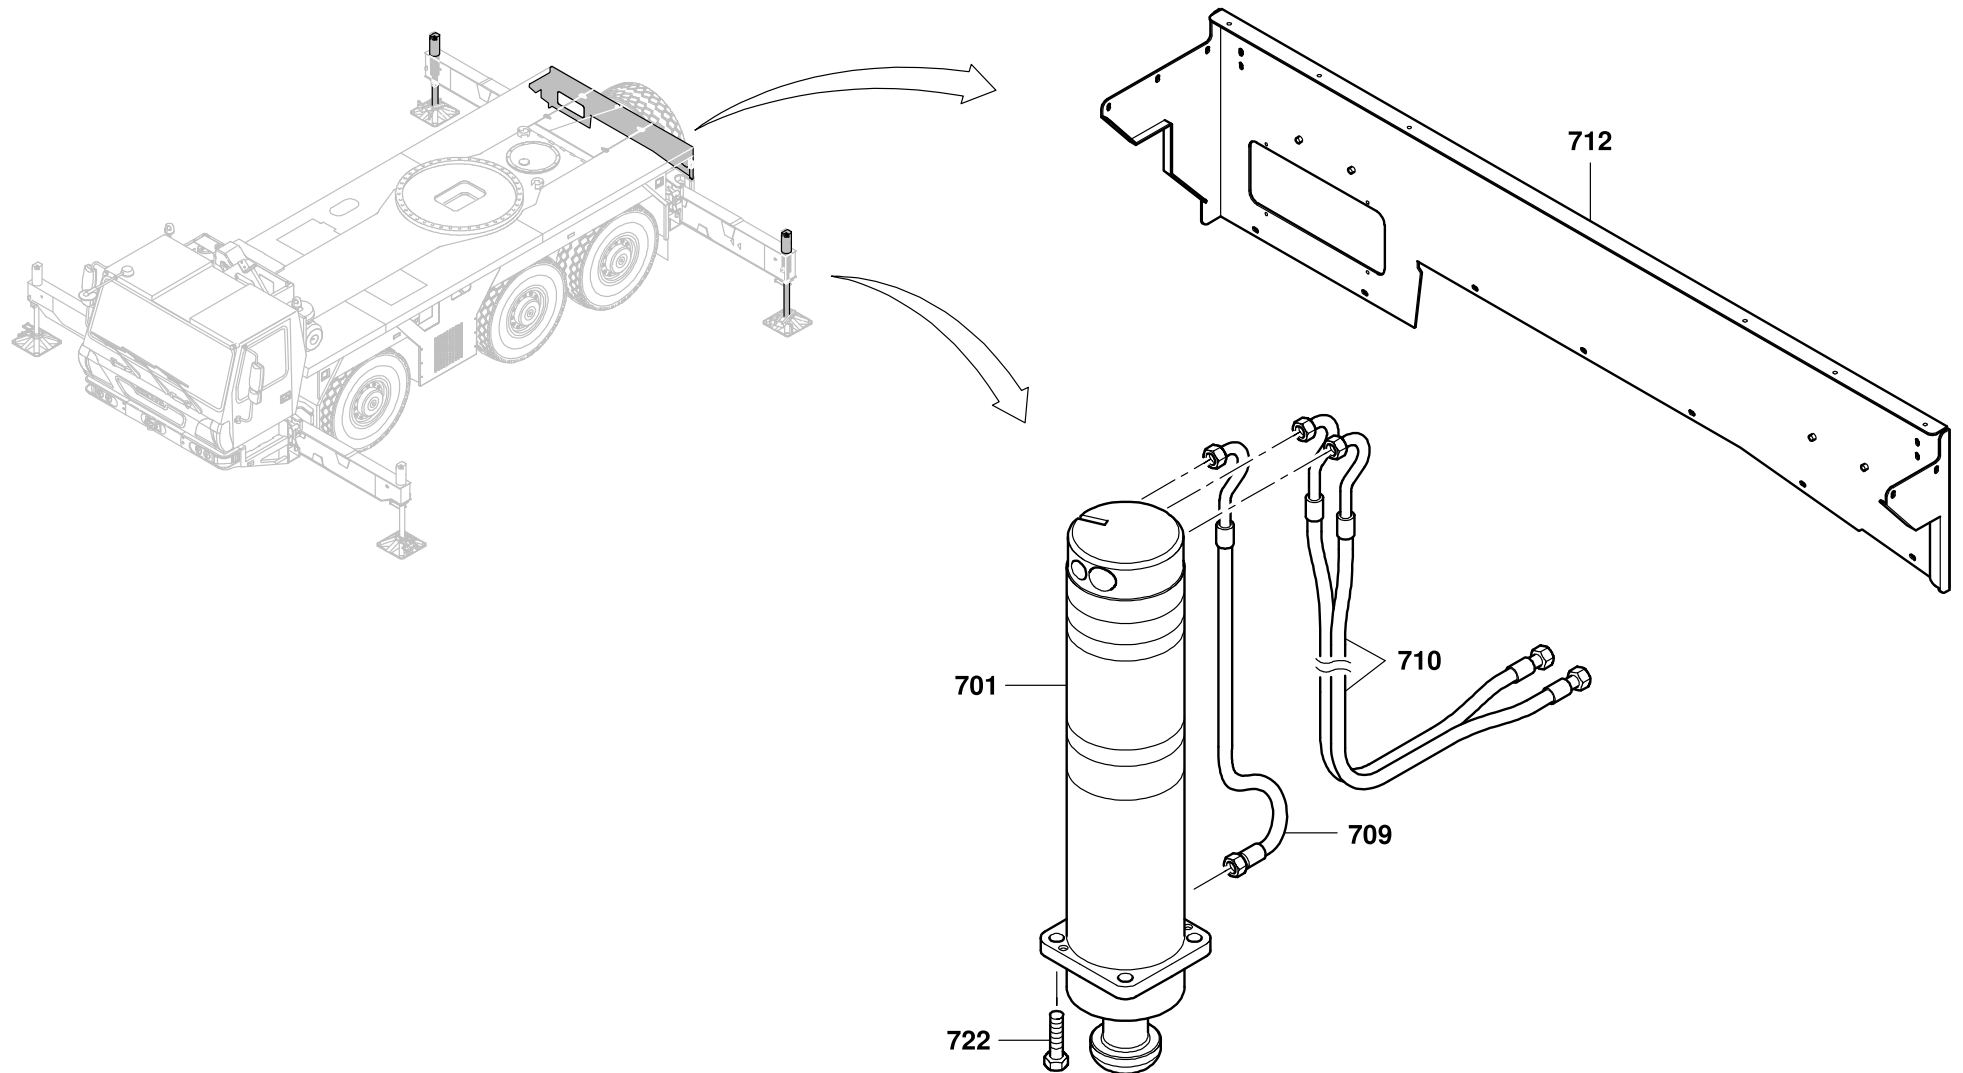

GROVE

UMBAU ABSTUETZUNG HINTEN HUB 500 AUF 600
 REBUILDING SUPPORT REAR LENGHT FROM 500 TO 600

BILDTADEL
 PICTORIAL DISPLAY

GMK 3050
BE 756
G 801

04.13

3197001-ETL A

1/1

3197001-A-BL01-0413-3050